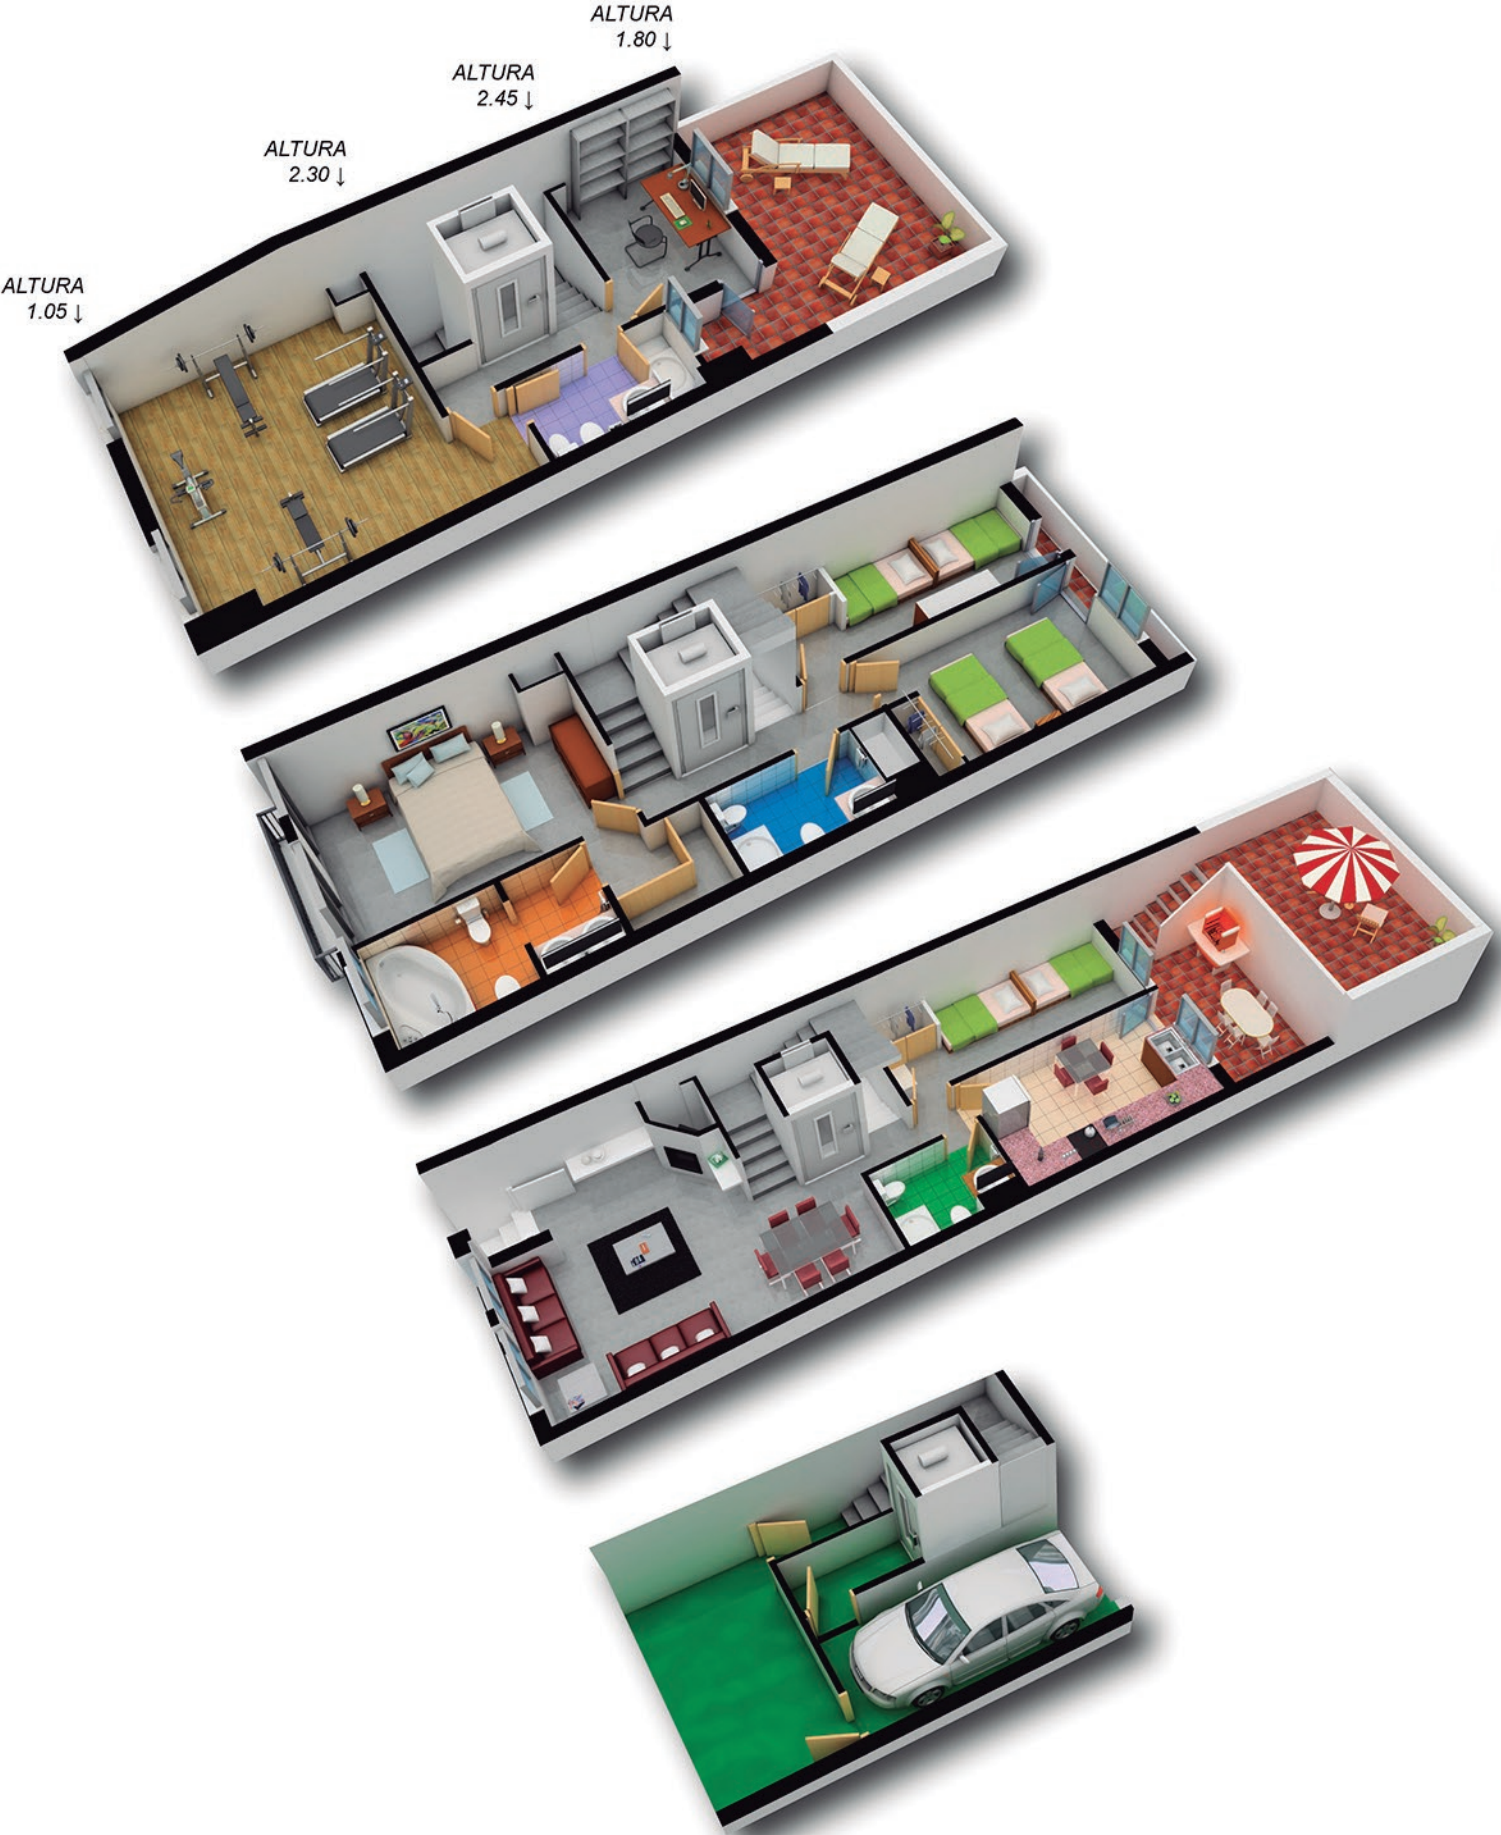

Modelo C

Construidos vivienda	225.00m ²
Terrazas	55.06m ²
Garaje + EC	39.28m ²
TOTAL	319.34m²

Medidas en m2 aproximadas. Imagen informativa sin valor contractual sujeta a modificaciones por parte de la dirección facultativa.